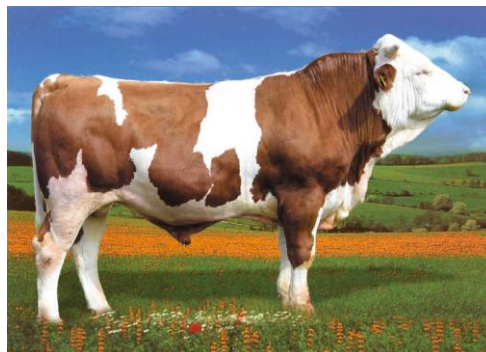

D O S A

V - 627

CS 7.140.839.937

Genotip: **Simentalac**

Tetovir broj: 024

Rođen: 03.06.2005.

Odgajivač:
Farma "Vrbajac" Krušedol

GS RENKER AT 872.197.934 +707 -0,32 +5 -0,30 +1	Renner DE 09.28504510
	Gerda DE 09.13137105 6/6 11.348-4,21-3,41-865 HL/5 13.230-4,06-3,40-987
NEVADA AT 371.398.547 1. 286-6.231-4,20-262	Reiner AT 197.494.633
	Nora AT 430.030.833 5/4 6.626-4,14-3,29-274 HL/4 7.199-4,36-3,19-314