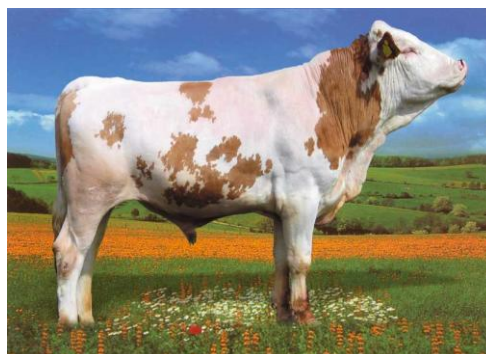

### V - 623

CS 7.130.839.933

Genotip: **Simentalac**

Tetovir broj: 009/9933

Rođen: 12.04.2005.

Odgajivač:  
Farma "Vrbajac" Krušedol