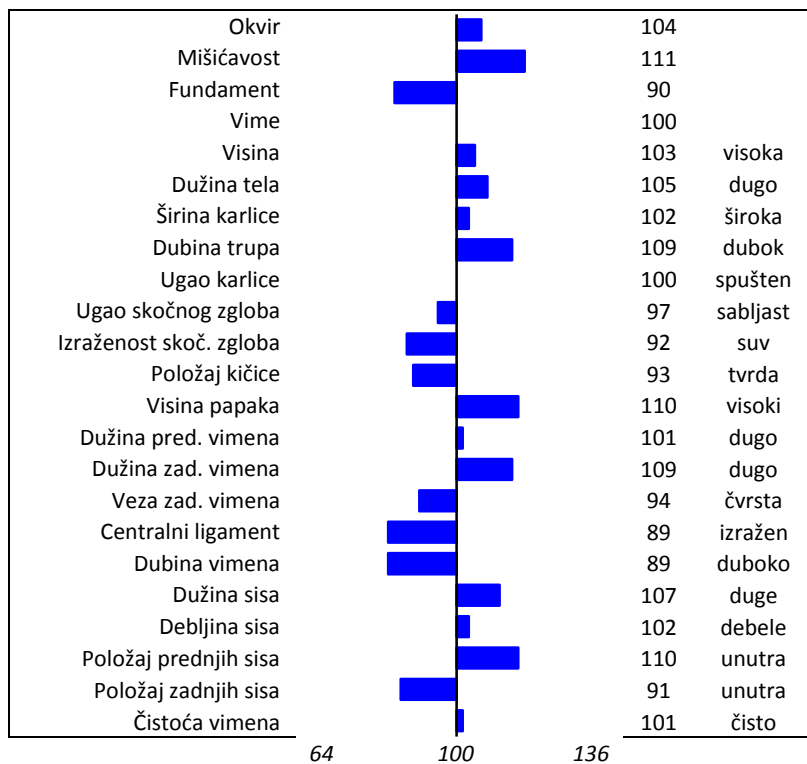

## HELLI

Rođen: 27. mart 2001. AT 485.859.934 V - 030

**GS HARRO**

AT 271.488.533  
-113 -0,17 +0,06

**Haxolt** DE 09.17821941

**Soma** AT 375.222.332

**Wone**

AT 332.628.962  
8/7 10.661-4,42-3,46-840

**GS MALF** AT 040.568.233

**Wabi** AT 528.078.533  
6/5 6.442-4,35-3,56-509

Index mlečnosti (MW) 113 (98%)

+457 -0,11 +11 +0,03 +18

	100 d.	1. lakt.	2. lakt.	3. lakt.
Kćeri	419	272	72	36
Mleka (kg)	2.310	6.133	7.226	7.591
Ml. masti (%)	3,94	4,03	4,11	4,09
Protein (%)	3,10	3,35	3,51	3,46
Mast + protein (kg)	163	453	551	573

Test 03.04.2012.

**Ukupan index (GZW) 106 (96%)**

Index mlečnosti	113 (98%)
Index tovnosti	113 (99%)
Index som. ćelija	107 (97%)
Index muznosti	97 (98%)
Lakoća telenja	88 (99%)

*Fantasia* AT 130.007.107  
3/1 7.711-4,43-3,58-617