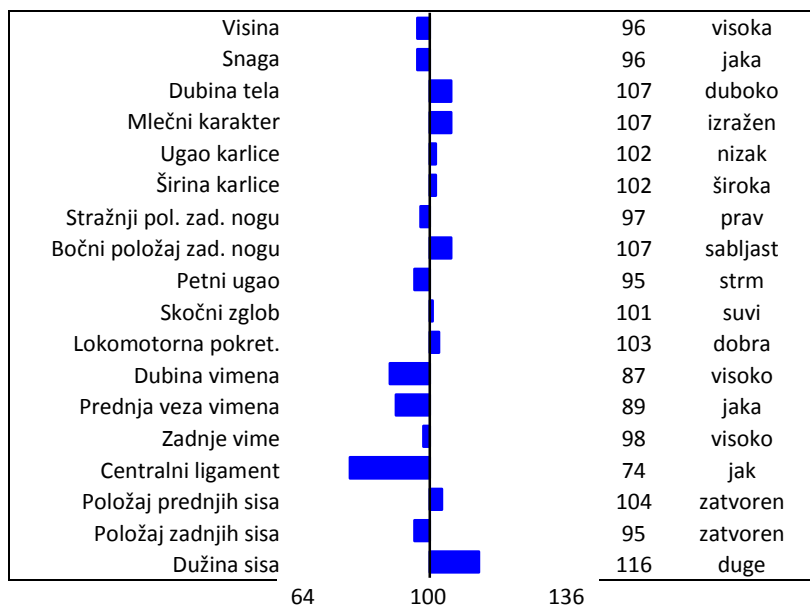

Sparta

NL 137409985 (501391)

Canberra

NL 141317243

AMA Nanette

DE 03 495 63712 FT
4/4 ♂ 9.294-3,57-332-3,34-310

Riverland

DE 03 428 20874 (820498)

AMA Nathalie

DE 03 452 56503

Indeks mlečnosti (RZM) 122 (94%)

Test 04.2012.

+1.730 -0,24 +45 -0,14 +43

Ukupan indeks (RZG) 118

118

Kćeri	Stada	Mleko (kg)	Mast (%)	Mast (kg)	Protein (%)	Protein (kg)
127	102	9.044	3,81	345	3,21	290

Indeks mlečnosti (RZM)	122
Indeks somatskih ćelija	109
Indeks muznosti	107
Indeks lakoće teljenja	94

Nanette 03 49563712